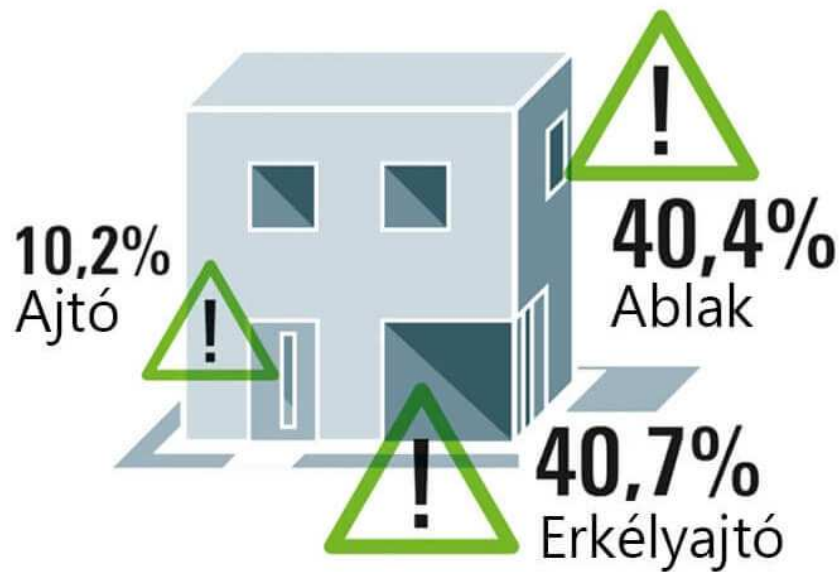

## **Számunkra legfontosabb az Ön és a családja biztonsága!**

A Berg System Kft a minőségi ablakgyártás elkötelezett híve. Azonban a minőség és a hőszigetelő képesség mellett napjaink legfontosabb kérdései közé tartozik a nyílászáró által nyújtott betörés elleni biztonság. Elmondható, hogy manapság a fejlett és magas értékű telekommunikációs készülékek és berendezési tárgyak értékét tekintve akár egyetlen betöréses lopás is jóval nagyobb károkat okoz pénztárcánknak, mint amennyibe a magasabb biztonsági osztályú nyílászáró kerül. A legfontosabb dologról, a saját és családja egészségének és életének védelméről pedig még szó sem esett!

## **A betörők ismerik a legkönnyebb utat!**

Statisztikák alapján a betöréses esetek több mint 90%-ban a nyílászárókon keresztül történik a behatolás az ingatlanba.

A mellékelt ábrán jól látható, hogy a betöréses esetek java része az ablakokon és az erkélyajtókon keresztül történik. Kisebb mértékben történik a behatolás a bejárati ajtón keresztül. Összességében elmondható,

hogy rendőrségi tapasztalatok alapján a betörők a legkönnyebb lehetőséget keresik. Egy magas biztonsági osztályba tartozó nyílászáró elrettentő erővel bír az illegális behatolókkal szemben, így inkább keresnek egy könnyebben feltörhető „áldozatot”.